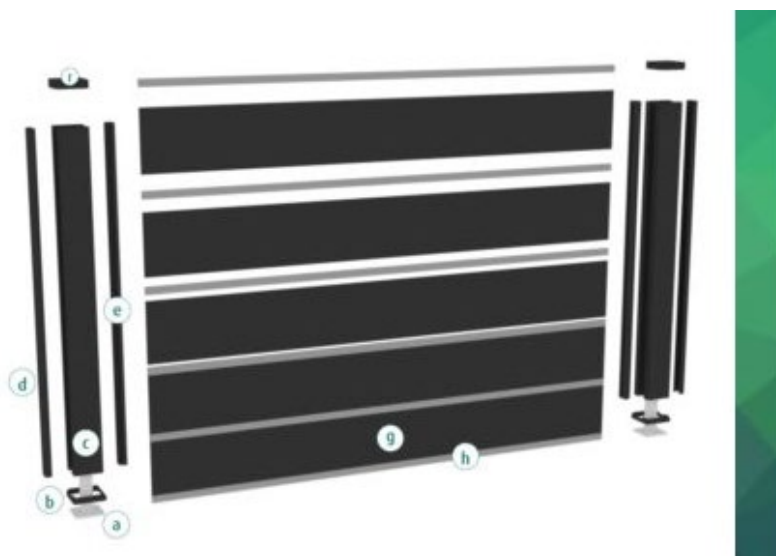

CLOTURES PVC

Clôtures PVC brise-vue

Grâce à nos modèles de barrières brise-vue design et modernes au pouvoir occultant maximal, vous profitez de votre jardin en toute intimité tout en étant protégé du vent. Ils permettent également de délimiter votre terrain et constituent une protection supplémentaire de votre habitat.

- 
Résistance au vent
130 km/h
- 
Résistance aux UV
BENVIC®
- 
Garantie couleur
10 ans

Clôtures PVC ajourées

Que vous viviez dans une maison de caractère ou bien dans un lotissement soumis à de fortes réglementations, nos modèles de clôtures ajourées, solides, élégantes et aérées s'intégreront parfaitement à votre terrain et donneront un cachet certain à votre maison.