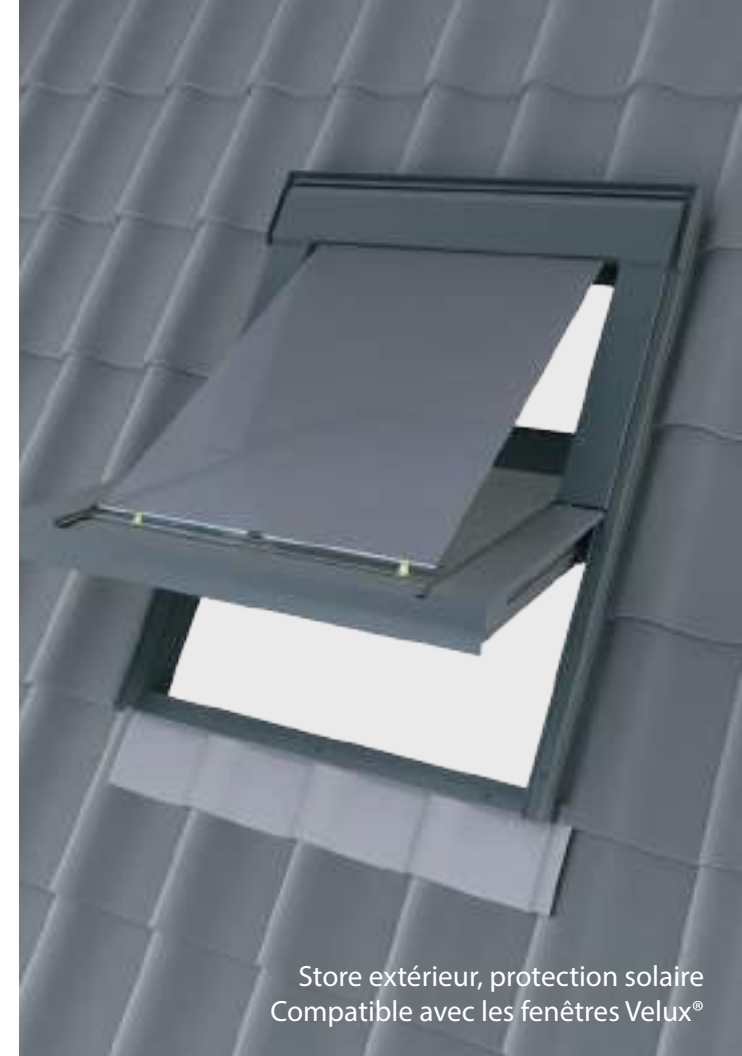

Stores fenêtres de toit

Compatibles avec les fenêtres de marque Velux®.

Fort de son expérience dans le domaine de l'isolation solaire, Filtersun vise à améliorer votre confort dans vos pièces de vie, en créant 3 modèles de store fenêtre de toit.

Nous sélectionnons avec le plus grand soin les toiles utilisées pour l'isolation solaire pour répondre à vos besoins.

Store occultant,
confort de la nuit

Compatible avec
les fenêtres Velux®

Store Jour / Nuit, confort
de la nuit et pare-soleil

Compatible avec les
fenêtres Velux®

Store extérieur, protection solaire
Compatible avec les fenêtres Velux®

Caractéristiques

- Le store occultant est parfait pour créer l'obscurité dans une chambre, c'est le confort de la nuit. Il limite la transmission de la chaleur avec 45 % des rayons solaires stoppés.
- Le store jour et nuit, le 2 en 1, réunit un store occultant pour la nuit et un store plissé filtrant pour le jour.
- Enfin, le store extérieur vous protège contre la chaleur tout en préservant la lumière du jour et atténue le bruit de la pluie et de la grêle sur le vitrage. Il limite considérablement la transmission de la chaleur avec 87,2% des rayons solaires arrêtés.
- Nos stores sont équipés d'un système invisible de guidage qui évite de mettre la barre de charge de travers lors de la manipulation.

Perche
télescopique