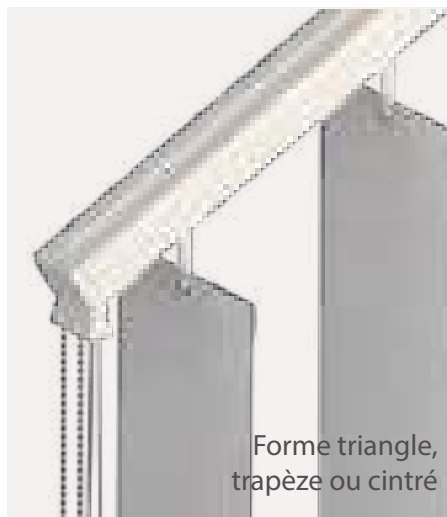

## Simplicité pour de larges baies

Idéal pour les intérieurs contemporains, les baies coulissantes, les fenêtres aux formes spéciales ou les très grandes baies, il est aussi moderne et convivial grâce à sa ligne épurée. Les lames suivent l'orientation du soleil et permettent de diriger la lumière de façon optimale.

Manœuvre cordon et chaînette

Manœuvre lance-rideau

Manœuvre motorisée filaire ou radio

Manœuvre monocommande chaînette

Forme triangle, trapèze ou cintré

## Caractéristiques

- Le store à bandes verticales est adapté à toutes les formes droites, cintrées ou trapèzes et aux très grandes baies jusqu'à L 5 950 x H 4 000 mm.
- Son rail en aluminium anodisé, blanc, ivoire, gris anthracite ou noir est le plus fiable du marché grâce à sa conception robuste. Il permet un réalignement automatique et un décrochage aisé des bandes. Il est adapté aux largeurs de bandes 89 ou 127 mm ainsi qu'aux bandes lourdes comme les tissus occultant ou le PVC.
- La collection Filtersun propose un vaste choix de coloris et matières avec différents niveaux de transparence.
- Pour un effet personnalisé, vous pouvez aussi élaborer un panachage de différents coloris de bandes.