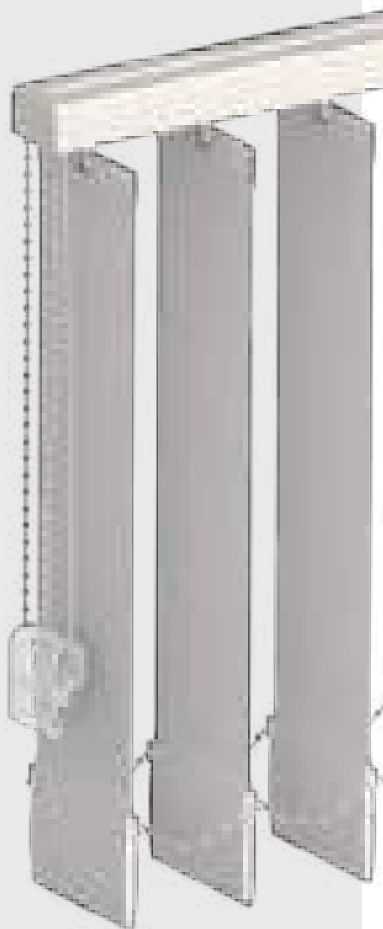

# Bandes verticales

## Simplicité pour de larges baies

Idéal pour les intérieurs contemporains, les baies coulissantes, les fenêtres aux formes spéciales ou les très grandes baies, il est aussi moderne et convivial grâce à sa ligne épurée. Les lames suivent l'orientation du soleil et permettent de diriger la lumière de façon optimale.

## Caractéristiques

- Le store à bandes verticales est adapté à toutes les formes droites, cintrées ou trapèzes et aux très grandes baies jusqu'à L 5 950 x H 4 000 mm.
- Son rail en aluminium anodisé, blanc, ivoire, gris anthracite ou noir est le plus fiable du marché grâce à sa conception robuste. Il permet un réalignement automatique et un décrochage aisé des bandes. Il est adapté aux largeurs de bandes 89 ou 127 mm ainsi qu'aux bandes lourdes comme les tissus occultant ou le PVC.
- La collection Filtersun propose un vaste choix de coloris et matières avec différents niveaux de transparence.
- Pour un effet personnalisé, vous pouvez aussi élaborer un panachage de différents coloris de bandes.