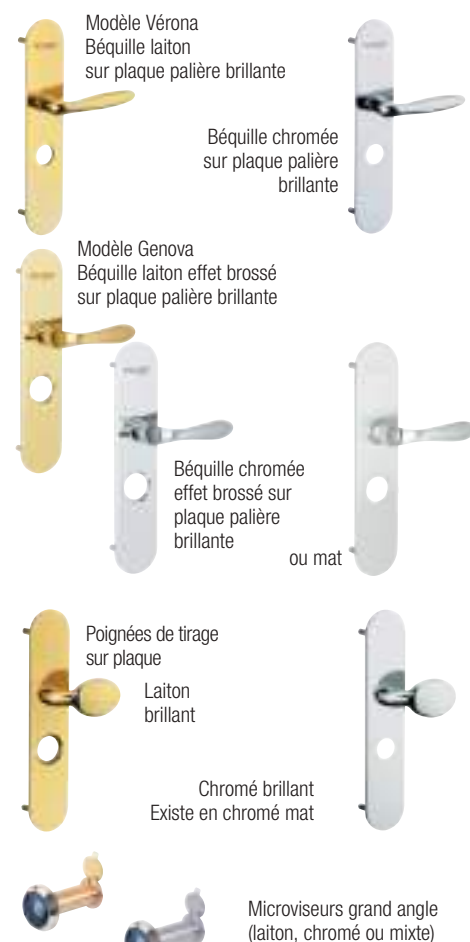

Porte blindée CERES

Serrure connectée

certifiée **A2P** BP1

Équipée du Cylindre mécatronique Tapkey®

- Ouverture par téléphone portable
- Authentification par technologie NFC, une solution fiable et efficace
- Verrouillage/déverrouillage manuel après authentification
- Bouton intérieur mécanique

TARAVELLO HABITAT

CONFORT & ART DE VIVRE DEPUIS 1925

► Cylindre mécatronique Tapkey®

CYLINDRE MÉCATRONIQUE POUR SERRURE ERMETIS CERTIFIÉE A2P1* ÉQUIPANT LES PORTES BLINDÉES DE LA GAMME DIAMANT PALIÈRE

- Verrouillage/déverrouillage manuel après authentification
- Bouton intérieur mécanique
- Protection (IP65) (Totalement protégé contre les poussières - Protégé contre les jets d'eau de toutes directions)

LES COLORIS STANDARD

BÂTIS ET PANNEAUX ACIER EXTÉRIEURS

20 teintes RAL standard
(Finition Sablée, fine texture) :

LES PANNEAUX STANDARD

PANNEAUX INTÉRIEURS ET EXTÉRIEURS

- 12 panneaux décoratifs au choix :

- Panneau Medium brut à peindre.

LES ACCESSOIRES STANDARD

LES OPTIONS

LES OPTIONS

- Panneaux acier ou aluminium lisses, toutes teintes RAL,
- Panneaux aluminium classiques ou contemporains, toutes teintes RAL (voir catalogue),
- Panneaux aluminium lisses chêne doré ou foncé.