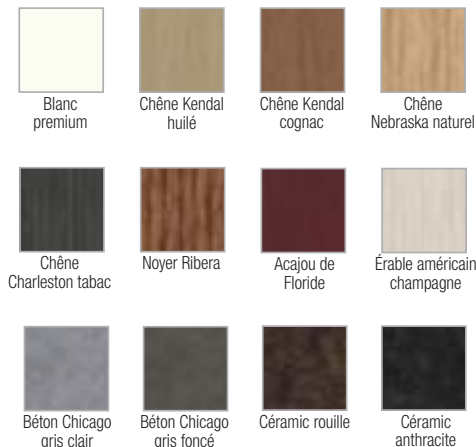

LES COLORIS STANDARD

BÂTIS ET PANNEAUX ACIER EXTÉRIEURS

20 teintes RAL standard
(Finition Sablée, fine texture) :

LES PANNEAUX STANDARD

PANNEAUX INTÉRIEURS ET EXTÉRIEURS

- 12 panneaux décoratifs au choix :

- Panneau Medium brut à peindre.

LES ACCESSOIRES STANDARD

LES OPTIONS

LES OPTIONS

- Panneaux acier ou aluminium lisses, toutes teintes RAL,
- Panneaux aluminium classiques ou contemporains, toutes teintes RAL (voir catalogue),
- Panneaux aluminium lisses chêne doré ou foncé.