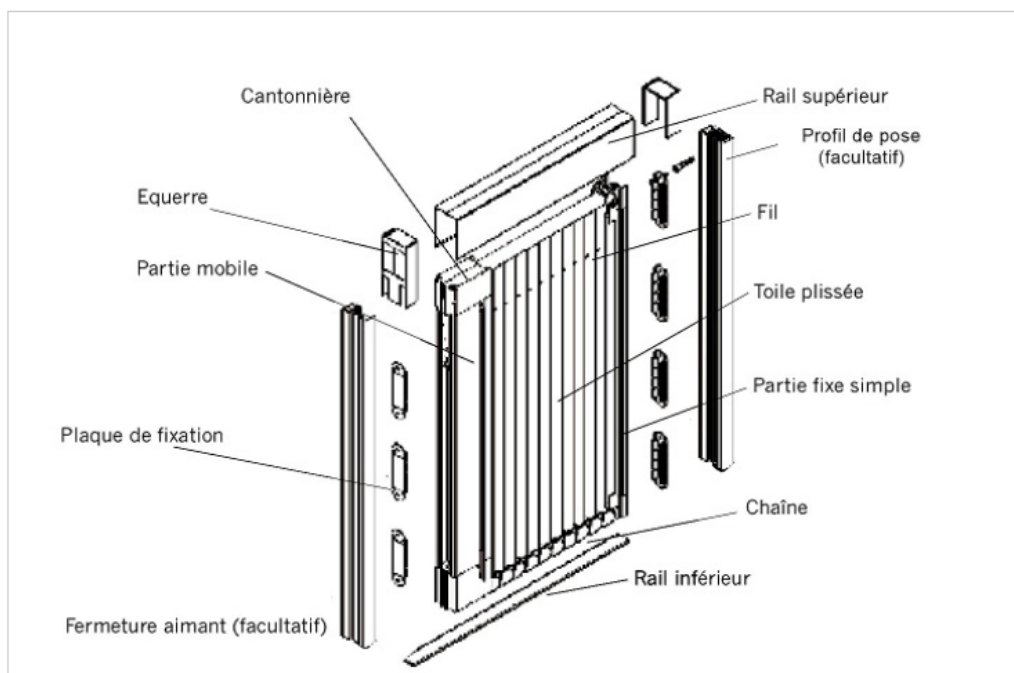

La moustiquaire plissée permet d'échapper à l'intrusion des insectes sans se priver de l'ouverture sur la fraîcheur et la douceur de l'extérieur.

Moustiquaire contemporaine et sur-mesure, elle est adaptée aux grandes dimensions de vos portes, fenêtres et baies vitrées.

Cette moustiquaire s'adaptera parfaitement à votre habitat.

COMPOSITION

La moustiquaire plissée est confectionnée à partir de matériel de haute qualité, résistant sur le long-terme et adaptable à différentes configurations d'espace.

Composants

- Rail et coulisses en aluminium.
- Cadre et profils en aluminium extrudé.
- Toile plissée en PET, résistante et durable.
- Toile enroulable noire en polyester de qualité, résistante et durable.
- Profil de réception aimanté.
- Visserie et manuel de pose fournis.

LIMITES DIMENSIONNELLES DE LA MOUSTIQUAIRE PLISSÉE 2 VANTAUX

Moustiquaire plissée 2 Vantaux

S'ouvre au centre. La toile se replie vers la gauche et vers la droite en 2 parties.

Limites dimensionnelles :

Largeur: 1500mm - 5800mm