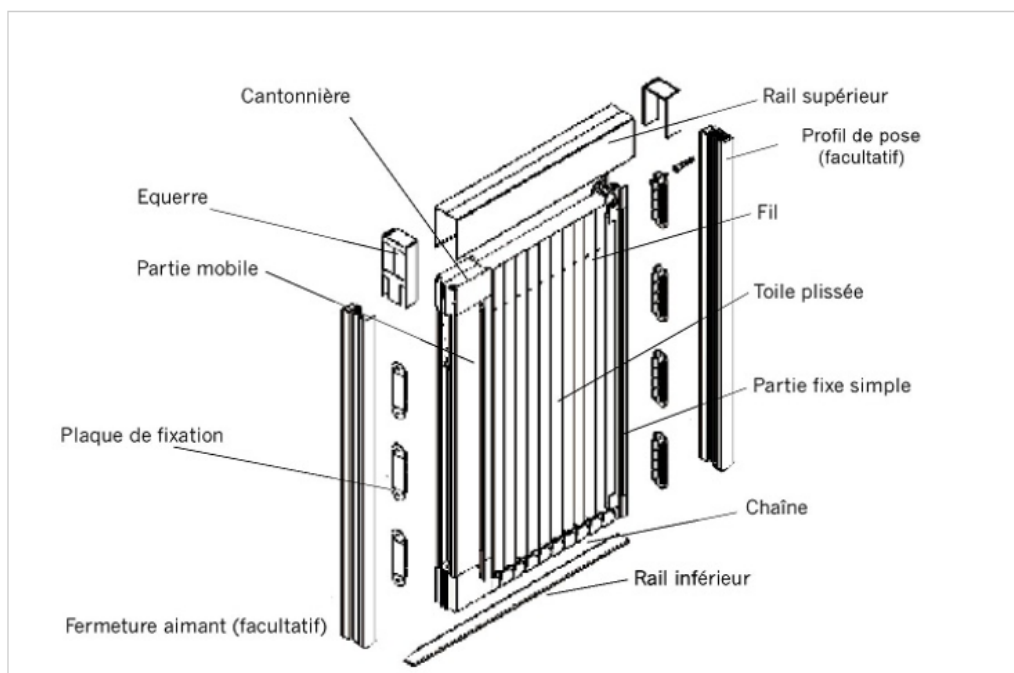

La moustiquaire plissée permet d'échapper à l'intrusion des insectes sans se priver de l'ouverture sur la fraîcheur et la douceur de l'extérieur.

Moustiquaire contemporaine et sur-mesure, elle est adaptée aux grandes dimensions de vos portes, fenêtres et baies vitrées.

Cette moustiquaire s'adaptera parfaitement à votre habitat.

COMPOSITION

La moustiquaire plissée est confectionnée à partir de matériel de haute qualité, résistant sur le long-terme et adaptable à différentes configurations d'espace.

Composants

- Rail et coulisses en aluminium.
- Cadre et profils en aluminium extrudé.
- Toile plissée en PET, résistante et durable.
- Toile enroulable noire en polyester de qualité, résistante et durable.
- Profil de réception aimanté.
- Visserie et manuel de pose fournis.

LIMITES DIMENSIONNELLES MOUSTIQUAIRE PLISSÉE 1 VANTAIL

Moustiquaire plissée 1 Vantail

Peut s'installer avec ouverture vers la gauche ou vers la droite indifféremment !

Limites dimensionnelles :

Largeur: 900mm - 2900mm