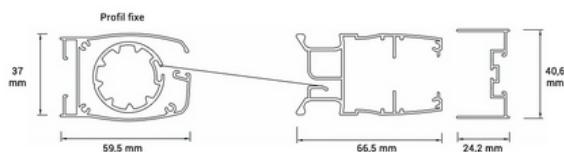

La moustiquaire enroulable latérale est une protection confortable et silencieuse parfaitement adaptée aux portes, portes fenêtres ou baies vitrées.

Fabriquée sur mesure, elle est confectionnée directement à vos dimensions. Elle est incontournable pour échapper à l'intrusion d'insectes et autres hôtes indésirables !

Notre moustiquaire enroulable latérale est disponible en 1 ou 2 vantaux.

**ENROULABLE LATÉRALE
SIMPLE
(JUSQU'À 1700MM DE
LARGEUR MAX)**

**ENROULABLE LATÉRALE
DOUBLE CENTRALE
(A PARTIR DE 1700MM DE
LARGEUR)**