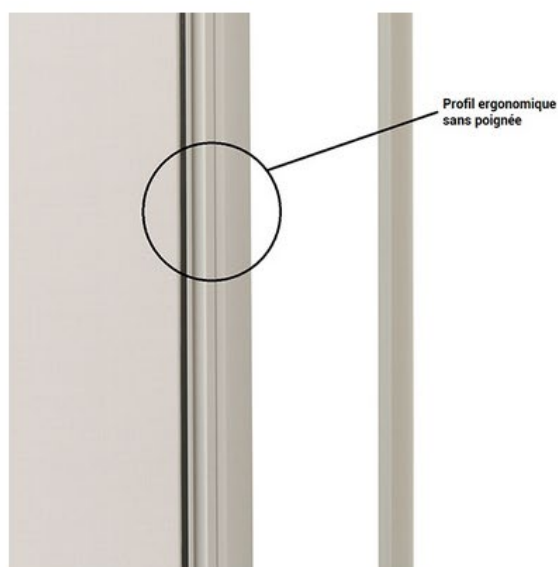

LE PROFIL

Le nouveau design de la moustiquaire latérale propose un **profil de fermeture sans poignée**.

Un design sobre, moderne et ergonomique.