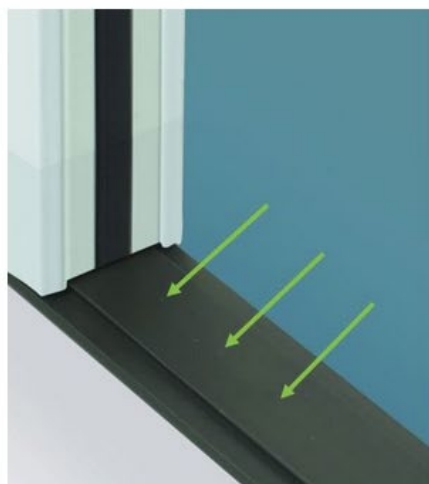

La moustiquaire enroulable latérale est une protection confortable et silencieuse parfaitement adaptée aux portes, portes fenêtres ou baies vitrées.

Fabriquée sur mesure, elle est confectionnée directement à vos dimensions. Elle est incontournable pour échapper à l'intrusion d'insectes et autres hôtes indésirables !

Profondeur nécessaire pour pose : 40mm

INSTALLATION

Une pose facile et rapide, idéal pour vos portes ou baies vitrées!

- Installation rapide en 30 à 45 min.
- Visserie et manuel de pose fournis.
- Le profil d'installation permet d'économiser du temps lors de la pose de la moustiquaire.

Jusqu'à 1700mm de largeur, la moustiquaire sera en 1 vantail. Au delà, la moustiquaire sera en 2 vantaux

LE RAIL INFÉRIEUR AU SOL

La moustiquaire sera livrée avec **un nouveau rail inférieur en aluminium** autocollant, facile à poser.

Ce rail **anti-déraillement** évitera à la moustiquaire de sortir du rail lors de son utilisation.

Ce **rail ultra-fin** de quelques millimètres est **très discret** et permet un passage facile sans risque (en fauteuil ou en poussette par exemple).