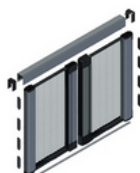

La moustiquaire enroulable latérale est une protection confortable et silencieuse parfaitement adaptée aux portes, portes fenêtres ou baies vitrées.

Fabriquée sur mesure, elle est confectionnée directement à vos dimensions. Elle est incontournable pour échapper à l'intrusion d'insectes et autres hôtes indésirables !

Notre moustiquaire enroulable latérale est disponible en 1 ou 2 vantaux.

**ENROULABLE LATÉRALE
SIMPLE
(JUSQU'À 1700MM DE
LARGEUR MAX)**

**ENROULABLE LATÉRALE
DOUBLE CENTRALE
(A PARTIR DE 1700MM DE
LARGEUR)**

CARACTÉRISTIQUES

Nos moustiquaires sont confectionnées avec du matériel de qualité.

- Coffre et profil en aluminium traité
- Toile enroulable noir ou grise en fibre de verre de qualité, résistante et durable.
- Rail supérieur à double brosse pour une fermeture complètement hermétique, évitant l'intrusion d'insectes rampants.
- Système anti-chute.

LA TOILE

La toile en fibre de verre haute qualité est disponible en **coloris Gris** pour une grande luminosité.

La toile de la moustiquaire est également disponible **en Noire**.

LE PROFIL

Le nouveau design de la moustiquaire latérale propose un **profil de fermeture sans poignée**.