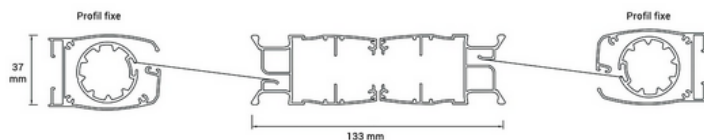

La moustiquaire enroulable latérale est une protection confortable et silencieuse parfaitement adaptée aux portes, portes fenêtres ou baies vitrées.

Fabriquée sur mesure, elle est confectionnée directement à vos dimensions. Elle est incontournable pour échapper à l'intrusion d'insectes et autres hôtes indésirables !

Notre moustiquaire enroulable latérale est disponible en 1 ou 2 vantaux.

**ENROULABLE LATÉRALE
SIMPLE
(JUSQU'À 1700MM DE
LARGEUR MAX)**

**ENROULABLE LATÉRALE
DOUBLE CENTRALE
(A PARTIR DE 1700MM DE
LARGEUR)**

Profondeur nécessaire pour pose : 40mm

INSTALLATION

Une pose facile et rapide, idéal pour vos portes ou baies vitrées!

- Installation rapide en 30 à 45 min.
- Visserie et manuel de pose fournis.
- Le profil d'installation permet d'économiser du temps lors de la pose de la moustiquaire.

Jusqu'à 1700mm de largeur, la moustiquaire sera en 1 vantail. Au delà, la moustiquaire sera en 2 vantaux

LE RAIL INFÉRIEUR AU SOL

La moustiquaire sera livrée avec **un nouveau rail inférieur en aluminium** autocollant, facile à poser.