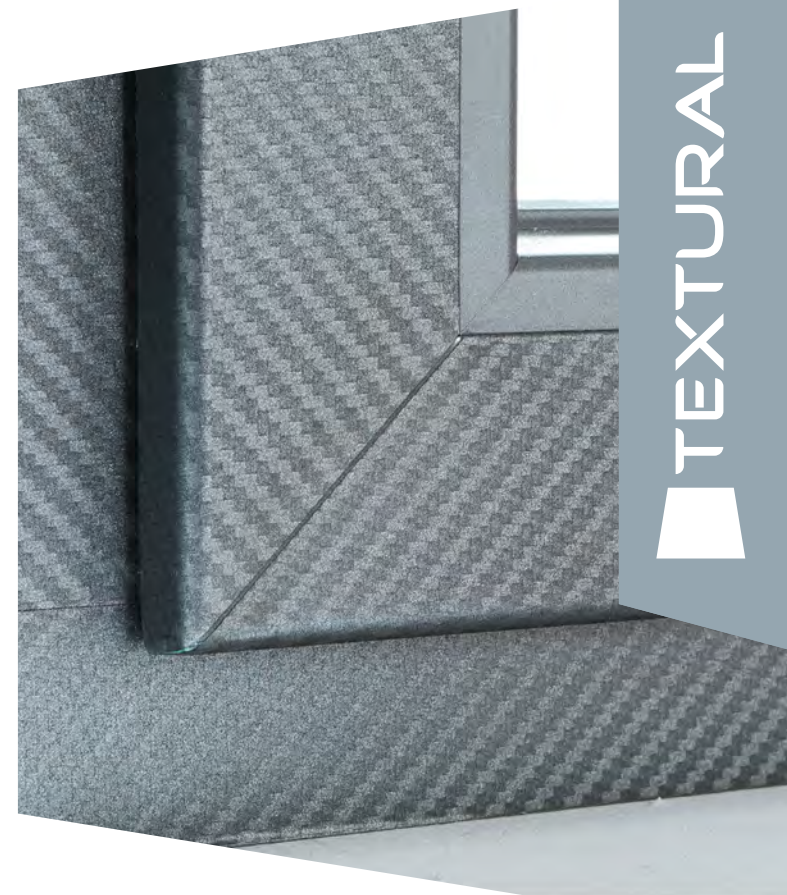

PERSONNALISEZ VOTRE STYLE

La gamme TEXTURAL, unique sur le marché, a été entièrement pensée pour **faire de la fenêtre un réel objet déco** dans votre maison. Sa base PVC sertie d'aluminium lui confère **robustesse, esthétique et performances thermiques et acoustiques.**

> CONTEMPORAIN

Inserts décoratifs en inox
Une ligne contemporaine avec ses profils ouvrants design et des inserts inox décoratifs

> EXCLUSIVES

Des textures hautes en couleurs !
Optez pour une menuiserie originale avec des textures uniques (cuir, carbone, wengé, glossy...)

> AUTHENTIQUE

Fausse crémonne décorative
Le charme des menuiseries authentiques. Laissez vous séduire par le charme d'antan

TEXTURAL