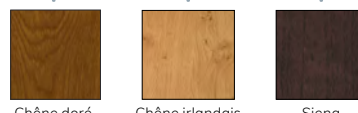

TEXTURAL

Jusqu'au moindre détail, la finition d'une déco doit être parfaite ! Découvrez pour chaque design toutes les possibilités déco offertes à vous !

CHOIX DES TEXTURES & COLORIS

Les fenêtres TEXTURAL sont déclinables dans de nombreuses textures et effets de matières pour l'intérieur et personnalisables selon vos envies pour l'extérieur. La gamme TEXTURAL offre un large choix de textures & de finitions. Tout comme la menuiserie, la matière TEXTURAL s'inscrit dans une logique de développement durable.

TEXTURES

Intérieur

Extérieur

Laquage toutes teintes RAL possibles

Finition satiné
Finition granité

PLAXAGE BOIS 2 FACES

Intérieur

Extérieur

2 FACES UNIQUEMENT

LAQUAGE 2 FACES

Intérieur

Extérieur

TEXTURES EXCLUSIVES - INTÉRIEUR UNIQUEMENT - Les parcloles sont laquées en correspondance avec la texture choisie

TEXTURAL