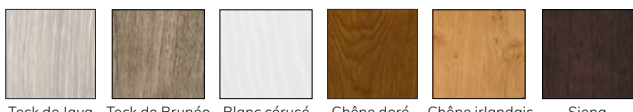

> CONTEMPORAIN

Inserts décoratifs en inox
Une ligne contemporaine avec ses profils ouvrants design et des inserts inox décoratifs

> EXCLUSIVES

Des textures hautes en couleurs !
Optez pour une menuiserie originale avec des textures uniques (cuir, carbone, wengé, glossy...)

TEXTURAL

Jusqu'au moindre détail, la finition d'une déco doit être parfaite ! Découvrez pour chaque design toutes les possibilités déco offertes à vous !

CHOIX DES TEXTURES & COLORIS

Les fenêtres TEXTURAL sont déclinables dans de nombreuses textures et effets de matières pour l'intérieur et personnalisables selon vos envies pour l'extérieur. La gamme TEXTURAL offre un large choix de textures & de finitions. Tout comme la menuiserie, la matière TEXTURAL s'inscrit dans une logique de développement durable.

TEXTURES

Intérieur

Extérieur

Laquage toutes teintes RAL possibles

Finition satiné
Finition granité

PLAXAGE BOIS 2 FACES

Intérieur

Extérieur

2 FACES UNIQUEMENT

LAQUAGE 2 FACES

Intérieur

Extérieur

TEXTURES EXCLUSIVES - INTÉRIEUR UNIQUEMENT - Les parcloles sont laquées en correspondance avec la texture choisie

TEXTURAL