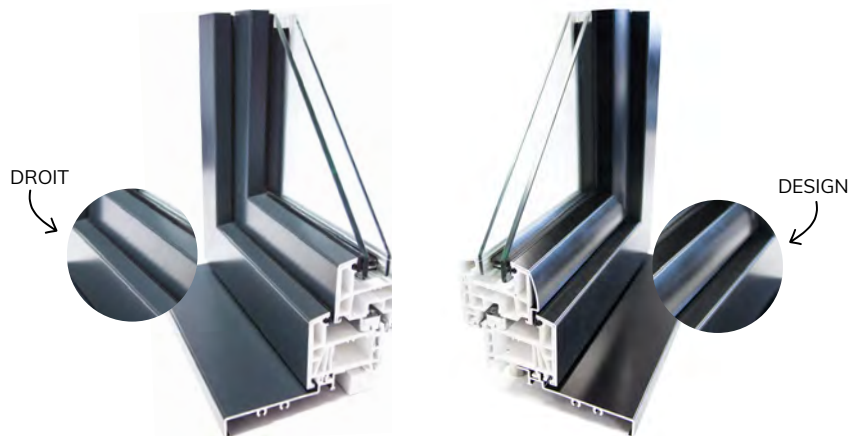

*sur la structure de la fenêtre

La gamme TEXTURAL est **hautement personnalisable** et dispose de **finitions exceptionnelles** :

- Paumelles invisibles
- Battement central design
- Parcloes arrondies
- Jonctions lisses
- Jonc de finition de la feuillure du dormant coloré ou inox (selon le style choisi)

Jonctions lisses et paumelles invisibles

CHOIX DES FINITIONS

Personnalisez vos menuiseries selon vos envies ! Choisissez votre niveau de finition extérieure sur la gamme TEXTURAL : **DROITE** ou **DESIGN**

PERSONNALISEZ VOTRE STYLE

La gamme TEXTURAL, unique sur le marché, a été entièrement pensée pour **faire de la fenêtre un réel objet déco** dans votre maison. Sa base PVC sertie d'aluminium lui confère **robustesse, esthétique et performances thermiques et acoustiques.**