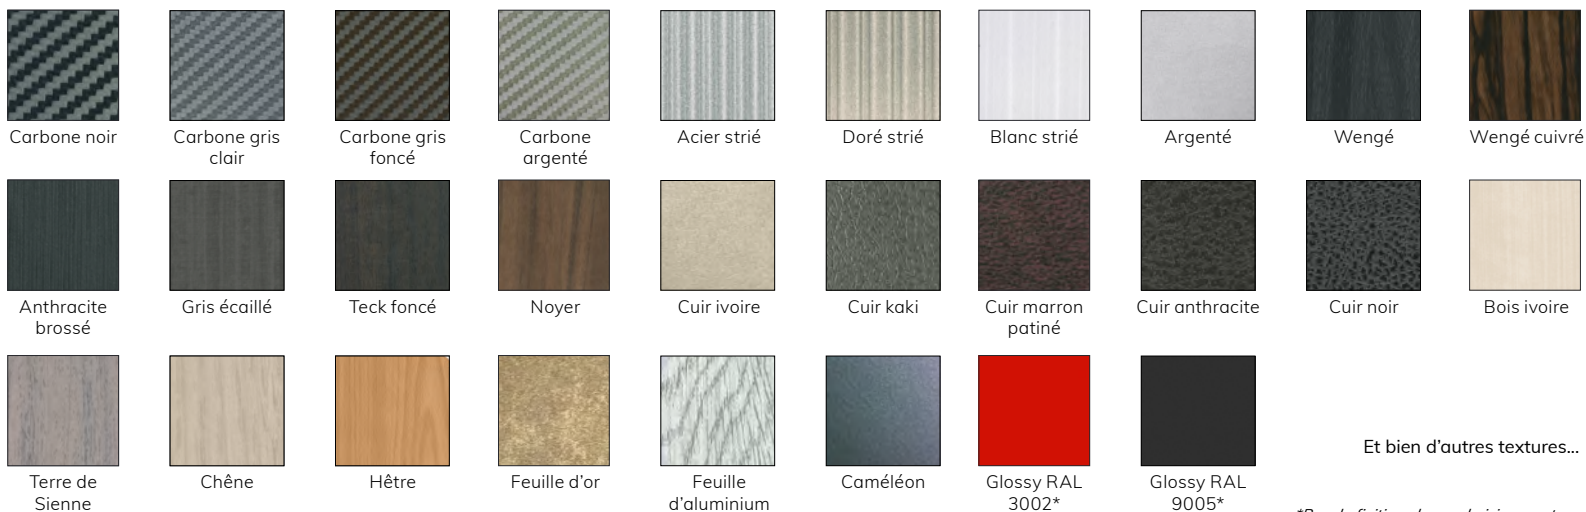

TEXTURAL

Jusqu'au moindre détail, la finition d'une déco doit être parfaite ! Découvrez pour chaque design toutes les possibilités déco offertes à vous !

CHOIX DES TEXTURES & COLORIS

Les fenêtres TEXTURAL sont déclinables dans de nombreuses textures et effets de matières pour l'intérieur et personnalisables selon vos envies pour l'extérieur. La gamme TEXTURAL offre un large choix de textures & de finitions. Tout comme la menuiserie, la matière TEXTURAL s'inscrit dans une logique de développement durable.

TEXTURES

Intérieur

Extérieur

Laquage toutes teintes RAL possibles

Finition satiné
Finition granité

PLAXAGE BOIS 2 FACES

Intérieur

Extérieur

2 FACES UNIQUEMENT

LAQUAGE 2 FACES

Intérieur

Extérieur

TEXTURES EXCLUSIVES - INTÉRIEUR UNIQUEMENT - Les parcloles sont laquées en correspondance avec la texture choisie

TEXTURAL