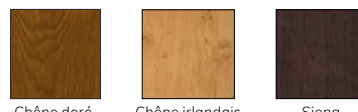

TEXTURES

Intérieur

Extérieur

Laquage toutes teintes RAL possibles

Finition satiné
Finition granité

PLAXAGE BOIS 2 FACES

Intérieur

Extérieur

2 FACES UNIQUEMENT

LAQUAGE 2 FACES

Intérieur

Extérieur

TEXTURES EXCLUSIVES - INTÉRIEUR UNIQUEMENT - Les parcloles sont laquées en correspondance avec la texture choisie

TEXTURAL