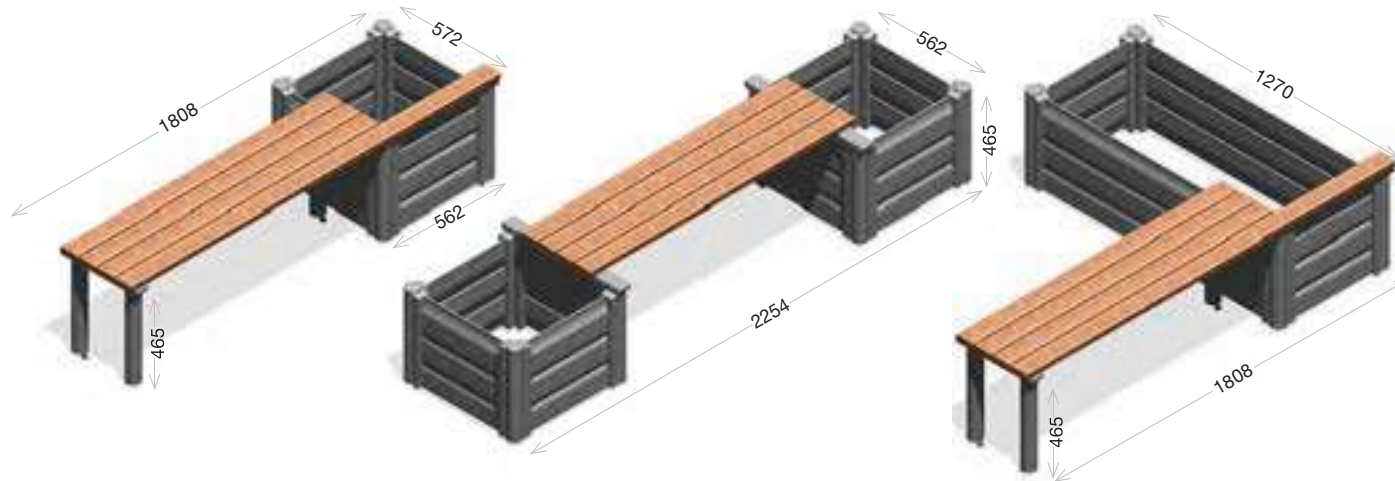

Coupe des
lames de
remplissage

Système
breveté
multifonction

OMBRE

Sans espace avec pas
de 120 et recouvrement
lame de 20 mm

Banc floral

Disponible en trois déclinaisons

Latte en chêne lamellé collé
Section 30 x 80
Finition : ponçage fin, 1 couche primaire,
2 couches de lasure acrylique, séchage au four

Piètement en aluminium
Réglable en hauteur

Étagère potagère

- Aluminium thermolaqué
- Visserie en acier inox
- Ventilation entre les lames
- Pieds réglables en hauteur
- Pièces de finition en fonderie d'aluminium
- Décor bois en chêne lamellé collé
- Section 25 x 40

CRÉPUSCULE

Espace croissant

AUBE

Espace régulier entre les lames

ZÉNITH

Sans espace en partie inférieure et 3 lames espacées de 60 mm en partie supérieure

Sac éco-végétal

- 100 % recyclable
- Toile résistante au gel et traitée anti-UV
- Feutre drainant qui protège les racines
- Complexe géotextile perméable, laissant respirer la terre tout en limitant l'évaporation
- Formats carré et rectangle
- Conception sur-mesure pour les bacs et étagère potagère de la gamme brise-vue