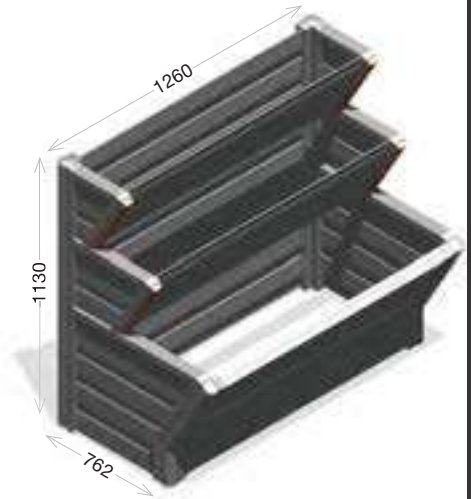

Coupe des
lames de
remplissage

Système
breveté
multifonction

OMBRE

Sans espace avec pas
de 120 et recouvrement
lame de 20 mm

Banc floral

Disponible en trois déclinaisons

Latte en chêne lamellé collé
Section 30 x 80
Finition : ponçage fin, 1 couche primaire,
2 couches de lasure acrylique, séchage au four

Piètement en aluminium
Réglable en hauteur

Étagère potagère

- Aluminium thermolaqué
- Visserie en acier inox
- Ventilation entre les lames
- Pieds réglables en hauteur
- Pièces de finition en fonderie d'aluminium
- Décor bois en chêne lamellé collé
- Section 25 x 40

CRÉPUSCULE

Espace croissant

AUBE

Espace régulier entre les lames

ZÉNITH

Sans espace en partie inférieure et 3 lames espacées de 60 mm en partie supérieure

Sac éco-végétal

- 100 % recyclable
- Toile résistante au gel et traitée anti-UV
- Feutre drainant qui protège les racines
- Complexe géotextile perméable, laissant respirer la terre tout en limitant l'évaporation
- Formats carré et rectangle
- Conception sur-mesure pour les bacs et étagère potagère de la gamme brise-vue