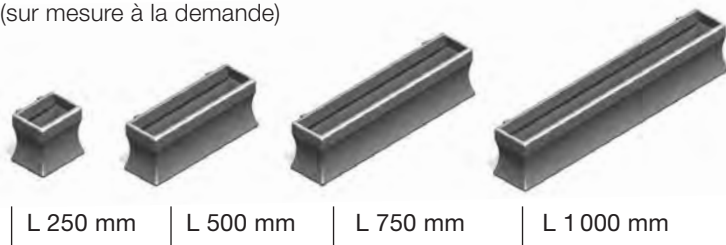

LA GAMME DE BRISE-VUE

JOUE À CACHE-CACHE

Les brise-vue esthétiques et raffinés s'adaptent à toutes les situations. Outre votre intimité, ils préservent aussi la qualité de votre champ de vision. Fini les poubelles disgracieuses, le tas de bois envahissant ou les autres objets que vous désirez cacher.

LA GAMME BRISE-VUE

Jardinière 4 saisons

Disponible en quatre dimensions en standard
(sur mesure à la demande)

Aluminium thermolaqué
Évacuation du trop
plein d'eau intégrée
Accroches réglables
sur la largeur

Bac à jardiner

Disponible en deux dimensions

Bac carré 93 litres
562 x 562 mm
hauteur de 400 mm

Bac rectangle 228 litres
562 x 1 260 mm
hauteur de 400 mm

Aluminium thermolaqué
Visserie en acier inox
Ventilation entre les lames
Pieds réglables en hauteur
Pièces de finition en fonderie d'aluminium