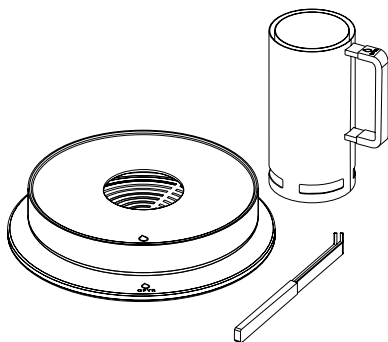

## O-TABLO

OFYR TABL'O

<b>Dimensions</b>	Plaque de cuisson	Ø39,5cm	Épaisseur: 1cm
	Grille à charbon	Ø36cm	Épaisseur: 0,3cm
	Conteneur intérieur	Ø38,5cm	Hauteur: 6,5cm
	Conteneur externe	Ø40cm	Hauteur: 9cm
	Planche	Ø46,7cm	Hauteur: 3,3cm
<b>Poids</b>	Quick starter		1,5 kg
	Tool		0,3 kg
	Tabl'O		14,6 kg

### Plaque de cuisson

Matériau: Fonte  
Dimensions: Ø 39,5 cm  
Poids: 4,4 kg

### Grille à charbon de bois

Matériau: Acier laqué noir  
Dimensions: Ø 36 cm  
Poids: 1,7 kg

### Conteneur intérieur

Matériau: Acier laqué noir  
Dimensions: Ø 38,5 cm  
Poids: 1,9 kg