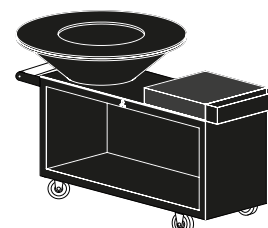

OFYR ISLAND BLACK 100 PRO

L'OFYR Island Black 100 PRO est un modèle qui reprend les caractéristiques de l'OFYR Island Black 100. Il est plus profond et possède 4 roues, ce qui le rend mobile. Il peut être utilisé sur tous types de surfaces pavées. Le plan de travail est disponible en bois de teck, et en céramique de couleur gris anthracite.

Dimensions

Socle	135x65x73 cm
Vasque	Ø95x29 cm
Plaque de cuisson	Ø98x1,2 cm
Largeur intérieure de la vasque	Ø50x1,2 cm
Largeur de la plaque	24x1,2 cm
Plan de travail	50x65x10 cm
Bac de rangement	65x10x10 cm
Poignée	19,5x65 cm, Ø5 cm

Hauteur totale avec roues 101,5 cm

Poids total 220 kg

Stockage de bois ± 0,4 m3 de bois

Code EAN 7061255378378

OIB-100-PRO-CD

OFYR ISLAND BLACK 100 PRO CERAMIQUE GRIS ANTHRACITE

Matériaux

Socle et vasque	Acier laqué noir
Plaque de cuisson	Acier
Bac de rangement	Acier laqué noir
Poignée	Bois de teck et acier laqué noir
Plan de travail	céramique

Roues

2x roulettes pivotantes
2x roulettes fixes

Dimensions

Socle	135x65x73 cm
Vasque	Ø95x29 cm
Plaque de cuisson	Ø98x1,2 cm
Largeur intérieure de la vasque	Ø50x1,2 cm
Largeur de la plaque	24x1,2 cm
Plan de travail	50x65x10 cm
Bac de rangement	65x10x10 cm
Poignée	19,5x65 cm, Ø5 cm